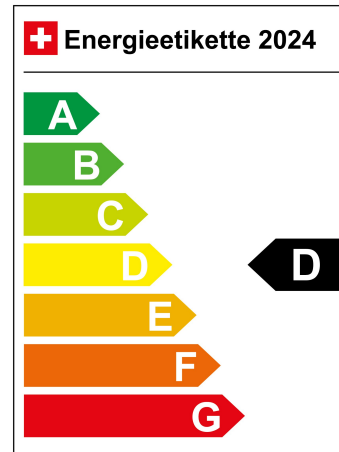

Hubraum 1993

Leistung in PS 200 PS

Sitzplätze 5

LIGA Nummer 0054594/24

Standort Wil SG

Verbrauch in l/100km:

Total 5.9 l/100km

Stadt N/A

Land N/A

CO2 Emission 156 g/km

Energieeffizienz D

Energieverbrauch N/A

Kapazität der Batterie N/A

Elektrische Reichweite N/A km

Zylinder 4

Türen 4

Garantie N/A

Garantiehinweis N/A

Typenschein IVI

SONDERAUSSTATTUNG

"AMG Line Interieur

Pack Sitzkomfort

Keyless Start

AdBlue Behälter gross

Reifenreparaturkit/ Tirefit

Agility Control

Dynamic Select

Beckenairbag für Fahrer und Beifahrer/
Pelvisbag

Seitenairbag Fahrer und Beifahrerseite

Pre Safe System

Rückfahrkamera

Notruf

ABS Antiblockiersystem

Pack Konnektivität Navigation

Pack Ablage

Wärmedämmendes Glas dunkel getönt

Einstiegsschienen beleuchtet

Grössere Bremsscheiben vorne

Dieselpartikelfilter

Airbag Fahrer und Beifahrerseite

Knieairbag Fahrer

Windowbags vorne + hinten

Aktiver Brems-Assistent

Reifendruck-Kontrollsystem RDK

LED-Scheinwerfer High Performance

ESP Elektronisches Stabilitätsprogramm