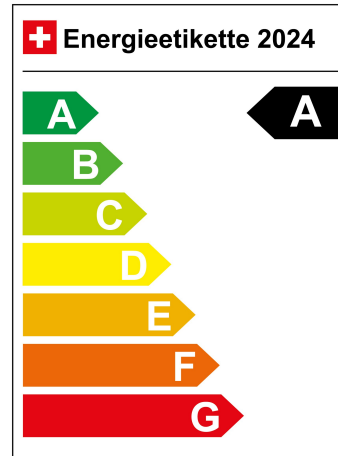

Innenfarbe Schwarz

Antriebsart Vorderradantrieb

Getriebeart Automatikgetriebe

Treibstoff Elektro

Hubraum N/A

Zylinder N/A

Leistung in PS 136 PS

Türen 5

Stadt N/A

Land N/A

CO2 Emission 0

Energieeffizienz A

Energieverbrauch 13.8 kWh/100km

Kapazität der Batterie 35.8 kWh

Elektrische Reichweite 218 km

SONDERAUSSTATTUNG