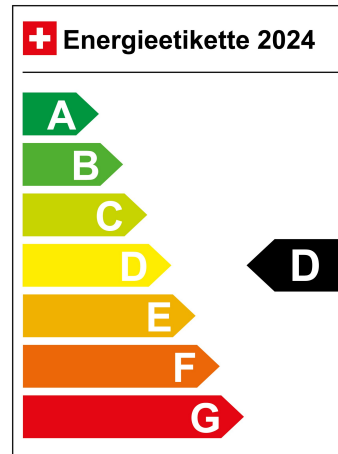

Stadt N/A

Land N/A

CO2 Emission 156 g/km

Energieeffizienz D

Energieverbrauch N/A

Kapazität der Batterie N/A

Elektrische Reichweite N/A km

SONDERAUSSTATTUNG