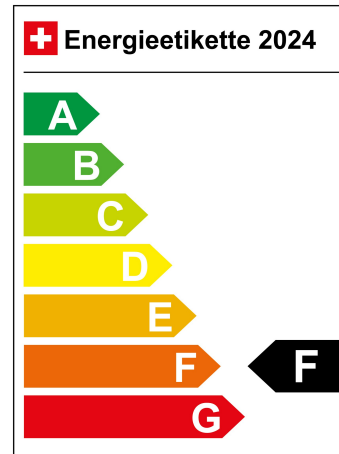

Stadt N/A

Land N/A

CO2 Emission 205 g/km

Energieeffizienz F

SONDERAUSSTATTUNG

"Pack Sitzkomfort

Pack Easy Heckklappe

Pack Licht u. Sicht