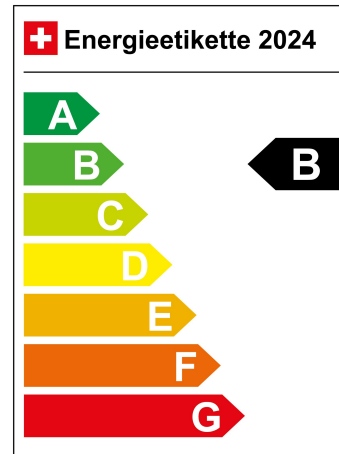

Energieverbrauch 19.4 kWh/100km

Kapazität der Batterie 62.0 kWh

Elektrische Reichweite 408 km

Türen 5

Garantie N/A

Garantiehinweis N/A

Typenschein 1VL113

SONDERAUSSTATTUNG