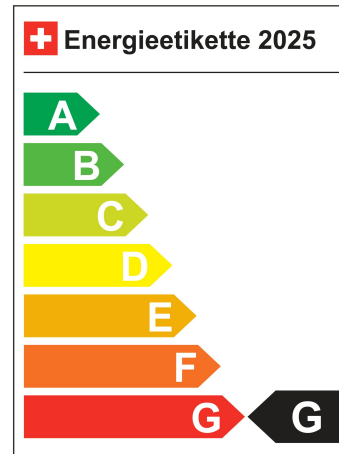

LIGA Nummer 0054521/24

Garantiehinweis N/A

Standort Wil SG

Typenschein 1AA723

Verbrauch in l/100km:

Total 9.2 l/100km

Stadt N/A

Land N/A

CO2 Emission 208 g/km

Energieeffizienz G

SONDERAUSSTATTUNG

"Gratis-Service 5 Jahre/ 100'000 km

Start + Stopp Funktion

Elektrische Fensterheber vorne + hinten

Aussenspiegel elektrisch einklappbar

Cruise Control/ Geschwindigkeitsregler

Regen- und Lichtsensor

Heckklappe elektrisch

Einstiegsleisten Aluminium

Leichtmetallfelgen 18" Lusso

Reifenreparatur-Kit

Airbag Fahrer und Beifahrerseite

Deaktivierung Beifahrerairbag

Seitenairbags vorne

Windowbag

Spurhalteassistent LDW

Automatische Notbremsung

Isofix-Kindersitzbefestigung hinten

Park-Distanz-Sensor hinten

Reifendruck-Sensoren TPMS

LED Tagfahrlicht

Bi-Xenon Scheinwerfer mit AFS und Waschanlage

ESP/ ABS

Zwei Zonen-Klimaautomatik

Lederlenkrad

Rücksitze geteilt umklappbar 40/20/40

Digitaler Radioempfang DAB+

Anschluss USB und AUX

Connect

Keine Gewähr auf die Angaben der Serienausstattungen"