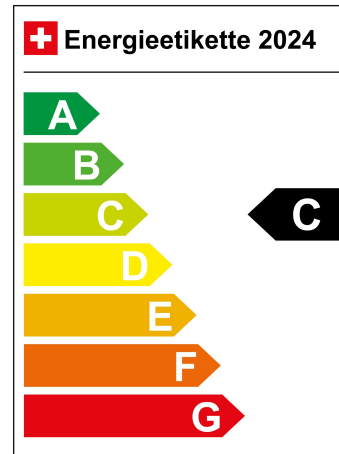

Leistung in PS 95 PS

Sitzplätze 5

LIGA Nummer 0054490/24

Standort Wil SG

Verbrauch in l/100km:

Total 5.5 l/100km

Stadt N/A

Land N/A

CO2 Emission 125 g/km

Energieeffizienz C

Türen 5

Garantie 24 Monate

Garantiehinweis Ab 1. Inverkehrsetzung

Typenschein IVI

SONDERAUSSTATTUNG

"Pack Licht und Sicht

Stop + Start System mit Brems-Energie-Rückgewinnung

Aussenspiegel elektrisch verstellbar/ heizbar und anklappbar

LED Heckleuchten

Servolenkung

Airbag Fahrer und Beifahrerseite

Kopfairbag vorne und hinten inkl. Seitenairbag vorne

Isofix Kindersitzverankerung für Rückbank

Reifenkontrollanzeige RKA

Nebelscheinwerfer vorne/ Abbiegelicht

ESP inkl. Bremsassistent/ ABS/ ASR/ EDS

Multifunktions-Lederlenkrad 3-Speichen

Sitzbezüge in Stoff

Rücksitzbank und -lehne asymmetrisch

Zentralverriegelung mit Funkfernbedienung

Elektrische Fensterheber vorne + hinten

Lichtassistenzsystem (Coming- und Leaving Home Funktion)

Leichtmetallräder 15"

Ottopartikelfilter

Deaktivierung Beifahrerairbag

Müdigkeitserkennung

Front Assist (Umfeldüberwachungssystem)

LED-Scheinwerfer

Berganfahrassistent

Klimaanlage

Handbremshebelgriff und Schalthebelknopf in Leder

Lendenwirbelstützen Vordersitze

Mittelarmlehne vorne mit Ablagebox