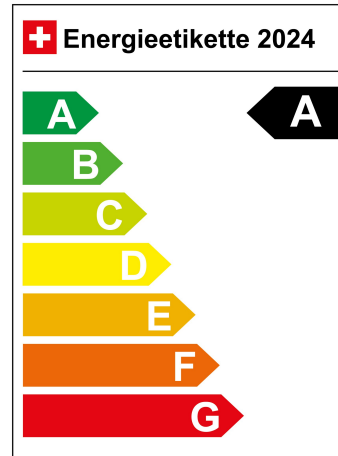

VW GOLF VII E

**» BILDER
FOLGEN**

FAHRZEUGDATEN

Fahrzeugtyp Occasion

Katalogpreis 40290.00

1. Inv. 06/2020

Innenfarbe Stoff schwarz

Getriebeart Automatikgetriebe

Total 0.0 l/100km

Stadt N/A

Land N/A

CO2 Emission 0

Energieeffizienz A

Energieverbrauch 13.8 kWh/100km

Kapazität der Batterie 35.8 kWh

Elektrische Reichweite 218 km