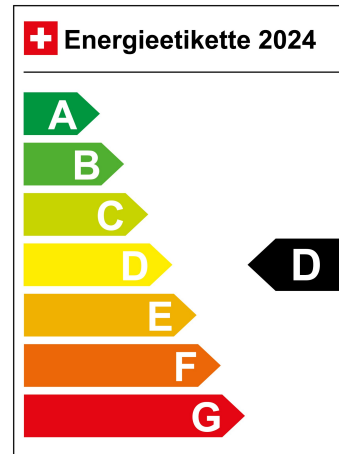

Leistung in PS 207 PS

Sitzplätze 5

LIGA Nummer 0054473/24

Standort Wil SG

Verbrauch in l/100km:

Total 6.4 l/100km

Stadt N/A

Land N/A

CO2 Emission 125 g/km

Energieeffizienz D

Türen 5

Garantie 24 Monate

Garantiehinweis Ab 1. Inverkehrsetzung

Typenschein IVI

SONDERAUSSTATTUNG

"Pack IQ Drive

Zentralverriegelung mit
Funkfernbedienung

Elektrische Fensterheber vorne + hinten

Fahrprofilauswahl

Lichtassistenzsystem (Coming- und Leaving
Home Funktion)

Leichtmetallräder 17"

Sportfahrwerk ca. 15mm tiefergelegt

Airbag Fahrer und Beifahrerseite

Kopfairbag vorne und hinten inkl.
Seitenairbag vorne

Isofix Kindersitzverankerung für Rückbank

Reifenkontrollanzeige RKA

IQ Light Matrix LED-Scheinwerfer

Elektronische Differentialsperre XDS

Klimaanlage Climatronic 2-Zonen

Pack Licht und Sicht

Stop + Start System mit Brems-Energie-
Rückgewinnung

Aussenspiegel elektrisch verstellbar/
heizbar und anklappbar

Seitenscheiben hinten und Heckscheibe
abgedunkelt

LED Heckleuchten

Servolenkung

Ottopartikelfilter

Deaktivierung Beifahrerairbag

Müdigkeitserkennung

Front Assist (Umfeldüberwachungssystem)

ParkPilot vorne + hinten

Berganfahrassistent

ESP inkl. Bremsassistent/ ABS/ ASR/ EDS

Handbremshebelgriff und Schalthebelknauf