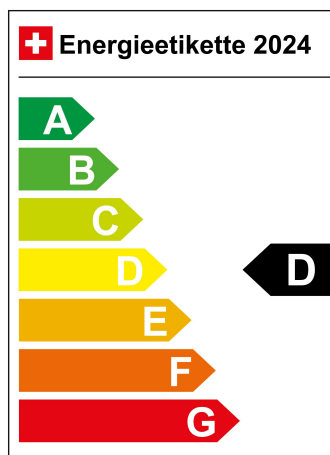

Hubraum 1332

Leistung in PS 163 PS

Sitzplätze 5

LIGA Nummer 0054447/24

Standort Wil SG

Verbrauch in l/100km:

Total 6.8 l/100km

Stadt N/A

Land N/A

CO2 Emission 154 g/km

Energieeffizienz D

Energieverbrauch N/A

Kapazität der Batterie N/A

Elektrische Reichweite N/A km

Zylinder 4

Türen 5

Garantie 36 Monate

Garantiehinweis Ab 1. Inverkehrsetzung

Typenschein IVI

SONDERAUSSTATTUNG

"Pack Easy Heckklappe

Pack Spiegel

Pack Park mit Rückfahrkamera

Tempomat inklusiv Speedtronic

Reifenreparaturkit/ Tirefit

Komfort-Fahrwerk mit Tieferlegung

Knieairbag Fahrer

Windowbags vorne

Adaptiver Fernlichtassistent

Reifendruck-Kontrollsystem RDK

LED Tagfahrlicht

ABS Antiblockiersystem

Klimaautomat Thermatic

Dachhimmel schwarz/ Stoff

Pack Licht u. Sicht

Pack Progressive Line Advanced

Start + Stopp Funktion

Leichtmetallräder 17" 10-Speichen

Dynamic Select

Airbag Fahrer und Beifahrerseite

Seitenairbag Fahrer und Beifahrerseite

Deaktivierung Beifahrerairbag

Rückfahrkamera

Notruf

LED-Scheinwerfer High Performance

ESP Elektronisches Stabilitätsprogramm

Multifunktions-Sport-Lederlenkrad

Sitzbezüge Stoff/ Ledernachbildung Artico