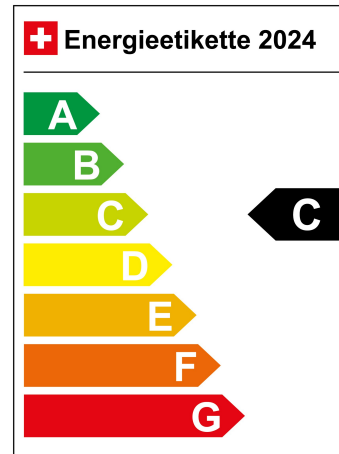

Leistung in PS 150 PS

Sitzplätze 5

LIGA Nummer 0054298/23

Standort Wil SG

Verbrauch in l/100km:

Total 6.0 l/100km

Stadt N/A

Land N/A

CO2 Emission 137 g/km

Energieeffizienz C

Energieverbrauch N/A

Kapazität der Batterie N/A

Elektrische Reichweite N/A km

Türen 5

Garantie 12 Monate

Garantiehinweis Bei Übernahme

Typenschein 1VK886

SONDERAUSSTATTUNG

"Pack Licht und Sicht

Schlüsselloses Startsystem Keyless Start

Aussenspiegel elektrisch anklappbar mit Memory

Fahrprofilauswahl

LED Heckleuchten

Tire mobility system

Sportfahrwerk

Airbag Fahrer und Beifahrerseite

Seitenairbag Fahrer und Beifahrerseite

Müdigkeitserkennung

Side Assist Plus + Lane Assist +
Ausparkassistent

Isofix Kindersitzverankerung für Rückbank

Pack Fahrerassistenz

Stop + Start System mit Brems-Energie-
Rückgewinnung

Aussenspiegel elektrisch verstellbar und
heizbar

Seiten- und Heckscheibe hinten
abgedunkelt

Leichtmetallräder 17" Valencia

Progressiv Lenkung

Ottopartikelfilter

Deaktivierung Beifahrerairbag

Kopfairbag vorne und hinten

Spurhalteassistent Lane Assist

Fahrerassistent Travel Assist

Automatische Distanzregelung ACC/ Front
Assist