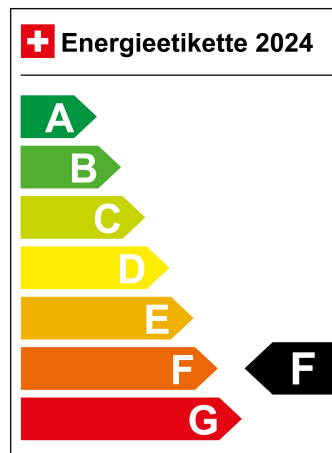

Hubraum 2987

Leistung in PS 258 PS

Sitzplätze 5

LIGA Nummer 0054244/23

Standort Wil SG

Verbrauch in l/100km:

Total 6.8 l/100km

Stadt 8.7 l/100km

Land 6.0 l/100km

CO2 Emission 169 g/km

Energieeffizienz F

Zylinder 6

Türen 5

Garantie 12 Monate

Garantiehinweis Bei Übernahme

Typenschein 1MH384

SONDERAUSSTATTUNG

"Exclusive Exterieur

Zentralverriegelung mit Innenschalter

Aussenspiegel elektrisch verstellbar und heizbar

Scheibenwischer mit Regensensor

Treibstofftank 66 Liter

Leichtmetallräder 18" 5-Speichen

Dieselpartikelfilter

Airbag Fahrer und Beifahrerseite

Seitenairbag Fahrer und Beifahrerseite

Aktiver Brems-Assistent

Reifendruck-Kontrollsystem RDK

ABS Antiblockiersystem

Klimaautomat Thematic

Multifunktionslenkrad Leder

Rücksitze geteilt umklappbar 40/20/40

Pack Innenraum-Licht

Start + Stopp Funktion

Tempomat inklusiv Speedtronic

AdBlue Behälter gross

Dachreling

Agility Control

Dynamic Select

Knieairbag Fahrer

Windowbag

Isofix-Vorbereitung Rücksitze aussen

Notruf

ESP Elektronisches Stabilitätsprogramm

Instrumententafel in Ledernachbildung Artico

Dachhimmel schwarz

Audio 20