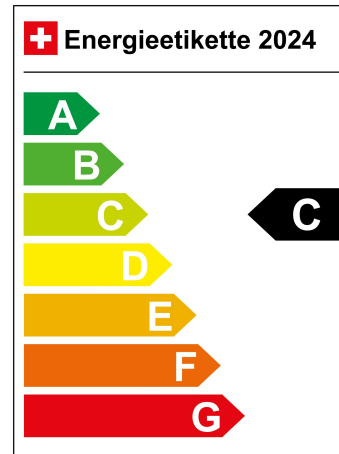

Leistung in PS 130 PS

Sitzplätze 5

LIGA Nummer 0054025/23

Standort Wil SG

Verbrauch in l/100km:

Total 4.8 l/100km

Stadt N/A

Land N/A

CO2 Emission 127 g/km

Energieeffizienz C

Türen 5

Garantie N/A

Garantiehinweis N/A

Typenschein 1FD229

SONDERAUSSTATTUNG

"Zentralverriegelung mit Fernbedienung

Elektrische Fensterheber vorne

Aussenspiegel elektrisch verstellbar und heizbar

Getönte Scheiben hinten

Leichtmetallfelgen 17"

Servolenkung elektrisch

Seitenairbags vorne

Fernlichtassistent

Verkehrsschild-Erkennungssystem

Müdigkeitserkennung

Park-Distanz-Sensor vorne

Rückfahrkamera

LED Tagfahrlicht

Nebelscheinwerfer

Hill Hold Control

Klimaanlage automatisch

Start + Stopp Funktion

Elektrische Fensterheber hinten

Licht- und Regensensor

Dachreling schwarz

Reifenreparatur-Kit

Airbag Fahrer und Beifahrerseite

Kopfairbag vorne und hinten

Spurhalteassistent LDW

Notbrems-Assistent

Adaptiver Tempomat ACC

Park-Distanz-Sensor hinten

Reifendruck-Sensoren TPMS

LED-Scheinwerfer

ABS Antiblockiersystem

ESP Elektronisches Stabilitätsprogramm

Lederlenkrad