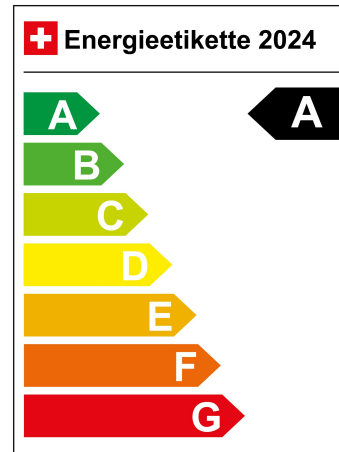

Energieverbrauch 13.9 kWh/100km

Kapazität der Batterie N/A

Elektrische Reichweite 320 km

Leistung in PS 118 PS

Sitzplätze 4

LIGA Nummer 0042194/24

Standort Wil SG