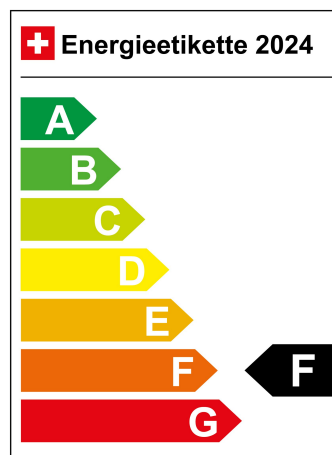

Hubraum 1991

Leistung in PS 258 PS

Sitzplätze 4

LIGA Nummer 0042140/24

Standort Wil SG

Verbrauch in l/100km:

Total 8.9 l/100km

Stadt N/A

Land N/A

CO2 Emission 203 g/km

Energieeffizienz F

Energieverbrauch N/A

Kapazität der Batterie N/A

Elektrische Reichweite N/A km

Zylinder 4

Türen 2

Garantie 36 Monate

Garantiehinweis Ab 1. Inverkehrsetzung

Typenschein 1MJ772

SONDERAUSSTATTUNG

"Garantie Swiss Integral 3 Jahre/ 100'000 km

Pack AMG Line

Pack Ablage

Start + Stopp Funktion

Aussenspiegel elektrisch verstellbar und heizbar

Scheibenwischer mit Regensensor

Treibstofftank 66 Liter

Reifenreparaturkit/ Tirefit

Airbag Fahrer und Beifahrerseite

Seitenairbag Fahrer und Beifahrerseite

Adaptiver Fernlichtassistent Plus

Rückfahrkamera

Notruf

Pack Sitzkomfort

Pack Innenraum-Licht

Keyless-Go Start Funktion

Elektrische Fensterheber

Tempomat inklusiv Speedtronic

Doppel Endrohr Auspuffanlage

Leichtmetallräder 18" AMG 5-Speichen

Dynamic Select

Knieairbag Fahrer

Windowbag

Aktiver Brems-Assistent

Reifendruck-Kontrollsystem RDK

LED-Scheinwerfer High Performance