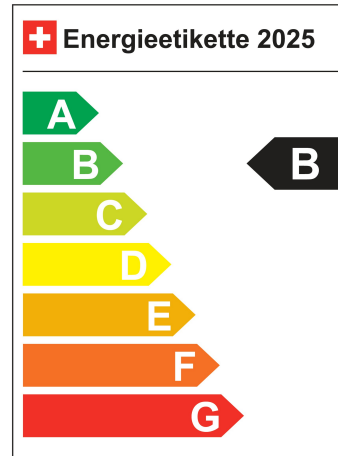

Stadt N/A

Land N/A

CO2 Emission 0

Energieeffizienz B

Energieverbrauch 15.3 kWh/100km

Kapazität der Batterie 52.0 kWh

Elektrische Reichweite 388 km

SONDERAUSSTATTUNG