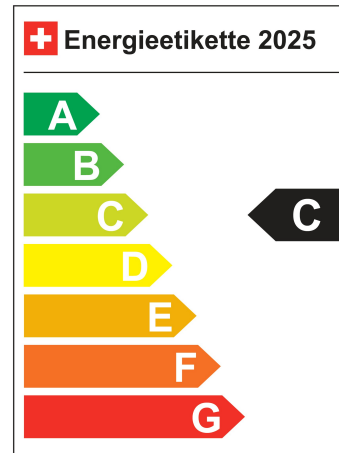

Total 5.4 l/100km

Stadt N/A

Land N/A

CO2 Emission 122 g/km

Energieeffizienz C

Energieverbrauch N/A

Kapazität der Batterie N/A

Elektrische Reichweite N/A km