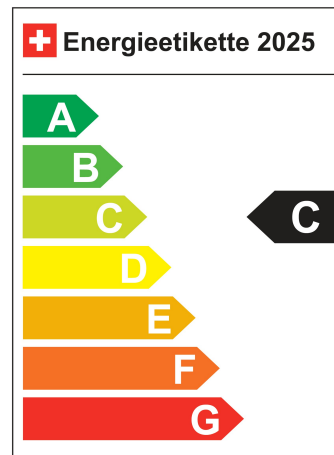

Land N/A

CO2 Emission 137 g/km

Energieeffizienz C

Energieverbrauch N/A

Kapazität der Batterie N/A

Elektrische Reichweite N/A km

LIGA Nummer 0019577/25

Standort Wil SG