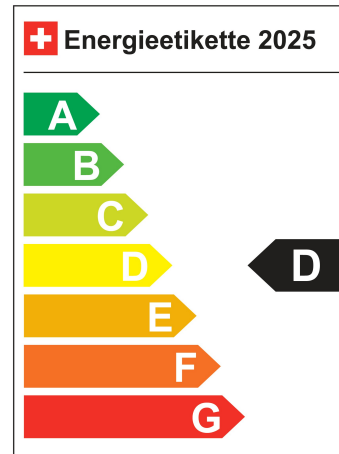

Hubraum 1199

Leistung in PS 136 PS

Sitzplätze 5

LIGA Nummer 0019348/25

Standort Wil SG

Verbrauch in l/100km:

Total 5.5 l/100km

Stadt N/A

Land N/A

CO2 Emission 125 g/km

Energieeffizienz D

Energieverbrauch N/A

Kapazität der Batterie N/A

Elektrische Reichweite N/A km

Zylinder 3

Türen 5

Garantie N/A

Garantiehinweis N/A

Typenschein N/A

SONDERAUSSTATTUNG

"Garantie 3 Jahre/100'000 km

Keyless Entry System

Elektrische Fensterheber vorne + hinten

Regen- und Lichtsensor

Getönte Scheiben hinten

Einstiegsleisten Aluminium

Reifenreparatur-Kit

Seitenairbags vorne

Kollisionswarnsystem

Spurhalteassistent LDW

Autonomer Notbrems-Assistent

Stauassistent

Park-Distanz-Sensor hinten

Reifendruck-Sensoren TPMS

Keyless-Go

Start + Stopp Funktion

Aussenspiegel elektrisch einklappbar

Heckklappe elektrisch mit Freihandfunktion

Aussenspiegelgehäuse schwarz

Leichtmetallfelgen 18"

Airbag Fahrer und Beifahrerseite

Kopfairbag vorne und hinten

Spurverlassenswarnung

Verkehrsschild-Erkennungssystem

Müdigkeitserkennung

Adaptiver Tempomat ACC

Rückfahrkamera

LED-Scheinwerfer