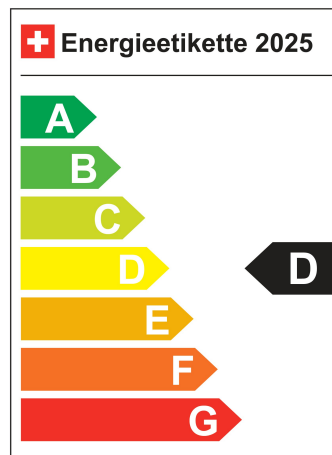

Hubraum 1199

Leistung in PS 136 PS

Sitzplätze 5

LIGA Nummer 0019346/25

Standort Wil SG

Verbrauch in l/100km:

Total 5.5 l/100km

Stadt N/A

Land N/A

CO2 Emission 125 g/km

Energieeffizienz D

Energieverbrauch N/A

Kapazität der Batterie N/A

Elektrische Reichweite N/A km

Zylinder 3

Türen 5

Garantie N/A

Garantiehinweis N/A

Typenschein N/A

SONDERAUSSTATTUNG

"Garantie 3 Jahre/100'000 km

Keyless Entry System

Elektrische Fensterheber vorne + hinten

Regen- und Lichtsensor

Getönte Scheiben hinten

Einstiegsleisten Aluminium

Reifenreparatur-Kit

Seitenairbags vorne

Kollisionswarnsystem

Spurhalteassistent LDW

Autonomer Notbrems-Assistent

Stauassistent

Park-Distanz-Sensor hinten

Reifendruck-Sensoren TPMS

Keyless-Go

Start + Stopp Funktion

Aussenspiegel elektrisch einklappbar

Heckklappe elektrisch mit Freihandfunktion

Aussenspiegelgehäuse schwarz

Leichtmetallfelgen 18"

Airbag Fahrer und Beifahrerseite

Kopfairbag vorne und hinten

Spurverlassenswarnung

Verkehrsschild-Erkennungssystem

Müdigkeitserkennung

Adaptiver Tempomat ACC

Rückfahrkamera

LED-Scheinwerfer