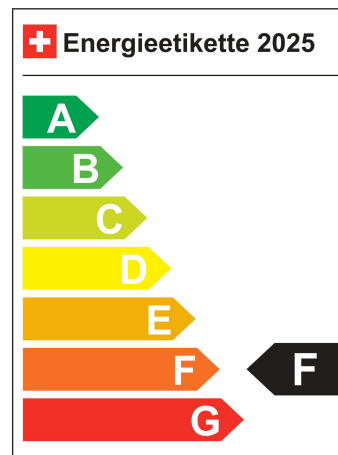

Treibstoff Diesel

Zylinder 4

Türen 5

Garantie 48 Monate

Garantiehinweis Ab 1. Inverkehrsetzung

Typenschein IVI

Verbrauch in l/100km:

Total 6.2 l/100km

Stadt N/A

Land N/A

CO2 Emission 166 g/km

Energieeffizienz F

Hubraum 1968

Leistung in PS 193 PS

Sitzplätze 7

LIGA Nummer 0019316/25

Standort Wil SG

SONDERAUSSTATTUNG

"Pack Komfort

Zentralverriegelung mit
Funkfernbedienung

Elektrische Fensterheber vorne + hinten

Aussenspiegel elektrisch verstellbar und
heizbar

Panorama-Schiebe-/ Ausstelldach elektrisch

Dachreling silber eloxiert

Leichtmetallräder 20" Leeds

Elektronische Parkbremse

Dieselpartikelfilter

Deaktivierung Beifahrerairbag

Müdigkeitserkennung

Spurwechselassistent Side Assist

Schlüsselloses Startsystem Keyless Start

Stop + Start System mit Brems-Energie-
Rückgewinnung

Aussenspiegel elektrisch anklappbar mit
Memory

Regensensor

LED Heckleuchten

Lackierung Metallic oder Perleffekt

Tire mobility system

Adaptive Fahrwerksregelung DCC

Airbag Fahrer und Beifahrerseite

Kopfairbag vorne und hinten inkl.
Seitenairbag vorne

Spurhalteassistent Lane Assist

Park Assist Plus