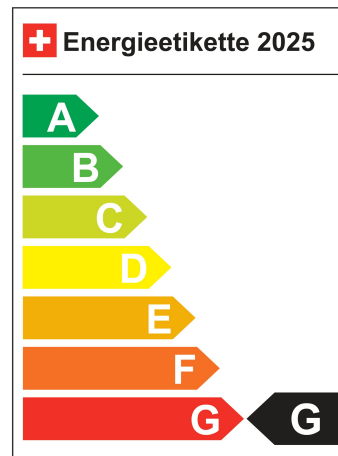

LIGA Nummer 0019306/25

Standort Wil

Verbrauch in l/100km:

Total 8.5 l/100km

Stadt N/A

Land N/A

CO2 Emission 193 g/km

Energieeffizienz G

Garantiehinweis Ab 1. Inverkehrsetzung

Typenschein IVI

SONDERAUSSTATTUNG

"Schlüsselloses Startsystem Keyless Start

Stop + Start System mit Brems-Energie-Rückgewinnung

Aussenspiegel elektrisch anklappbar mit Memory

Regensensor

Dachreling silber eloxiert

Tire mobility system

Adaptive Fahrwerksregelung DCC

Airbag Fahrer und Beifahrerseite

Kopfairbag vorne und hinten inkl. Seitenairbag vorne

Spurhalteassistent Lane Assist

Park Assist Plus

Kindersitz-Vorbereitung Isofix

Rückfahrkamera

Reifenkontrollanzeige RKA

LED-Plus-Scheinwerfer

Elektronische Differentialsperre XDS

Zentralverriegelung mit Funkfernbedienung

Elektrische Fensterheber vorne + hinten

Aussenspiegel elektrisch verstellbar und heizbar

LED Heckleuchten

Leichtmetallräder 20" Leeds

Elektronische Parkbremse

Ottopartikelfilter

Deaktivierung Beifahrerairbag

Müdigkeitserkennung

Spurwechselassistent Side Assist

Verkehrszeichenerkennung

Automatische Distanzregelung ACC

Multifunktionskamera

ParkPilot vorne + hinten

Fernlichtregulierung Light Assist

ESP/ EDS/ ASR/ ABS/ BA