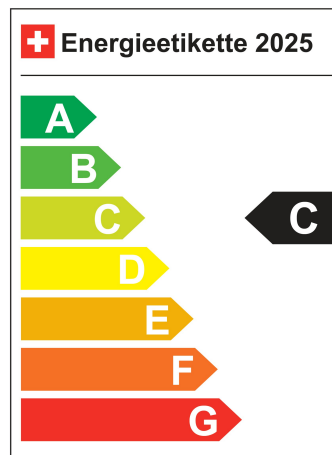

Hubraum 1498

Leistung in PS 272 PS

Sitzplätze 5

LIGA Nummer 0019304/25

Standort Wil SG

Verbrauch in l/100km:

Total 0.4 l/100km

Stadt N/A

Land N/A

CO2 Emission 9 g/km

Energieeffizienz C

Energieverbrauch 13.4 kWh/100km

Kapazität der Batterie N/A

Elektrische Reichweite 118 km

Zylinder 4

Türen 5

Garantie 48 Monate

Garantiehinweis Ab 1. Inverkehrsetzung

Typenschein IVI

SONDERAUSSTATTUNG

"Schlüsselloses Startsystem Keyless Start

Stop + Start System mit Brems-Energie-Rückgewinnung

Aussenspiegel elektrisch anklappbar mit Memory

Regensensor

LED Heckleuchten

Leichtmetallräder 19" Coventry

Elektronische Parkbremse

Ottopartikelfilter

Deaktivierung Beifahrerairbag

Müdigkeitserkennung

Spurwechselassistent Side Assist

Zentralverriegelung mit Funkfernbedienung

Elektrische Fensterheber vorne + hinten

Aussenspiegel elektrisch verstellbar und heizbar

Ladekabel Wechselstrom

Dachreling silber eloxiert

Tire mobility system

Adaptive Fahrwerksregelung DCC

Airbag Fahrer und Beifahrerseite

Kopfairbag vorne und hinten inkl. Seitenairbag vorne

Spurhalteassistent Lane Assist

Park Assist Plus