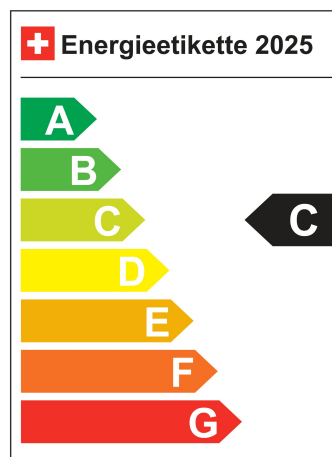

Hubraum 1498

Leistung in PS 272 PS

Sitzplätze 5

LIGA Nummer 0019304/25

Standort Wil SG

Verbrauch in l/100km:

Total 0.4 l/100km

Stadt N/A

Land N/A

CO2 Emission 9 g/km

Energieeffizienz C

Energieverbrauch 13.4 kWh/100km

Kapazität der Batterie N/A

Elektrische Reichweite 118 km

Zylinder 4

Türen 5

Garantie 48 Monate

Garantiehinweis Ab 1. Inverkehrsetzung

Typenschein IVI

SONDERAUSSTATTUNG

"Schlüsselloses Startsystem Keyless Start

Stop + Start System mit Brems-Energie-Rückgewinnung

Aussenspiegel elektrisch anklappbar mit Memory

Regensensor

LED Heckleuchten

Leichtmetallräder 19" Coventry

Elektronische Parkbremse

Ottopartikelfilter

Deaktivierung Beifahrerairbag

Müdigkeitserkennung

Spurwechselassistent Side Assist

Zentralverriegelung mit Funkfernbedienung

Elektrische Fensterheber vorne + hinten

Aussenspiegel elektrisch verstellbar und heizbar

Ladekabel Wechselstrom

Dachreling silber eloxiert

Tire mobility system

Adaptive Fahrwerksregelung DCC

Airbag Fahrer und Beifahrerseite

Kopfairbag vorne und hinten inkl. Seitenairbag vorne

Spurhalteassistent Lane Assist

Park Assist Plus