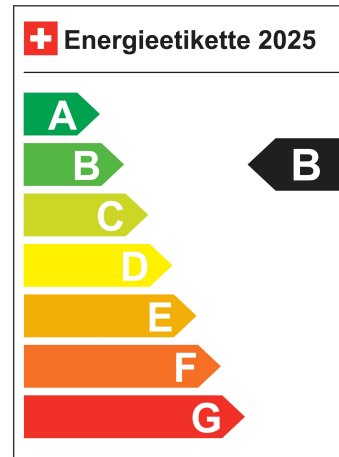

Leistung in PS 340 PS

Sitzplätze 5

LIGA Nummer 0019303/25

Standort Wil SG

Verbrauch in l/100km:

Total 0.0 l/100km

Stadt N/A

Land N/A

CO2 Emission 0

Energieeffizienz B

Energieverbrauch 17.2 kWh/100km

Kapazität der Batterie 77.0 kWh

Elektrische Reichweite 508 km

Türen 5

Garantie 24 Monate

Garantiehinweis Ab 1. Inverkehrsetzung

Typenschein IVI

SONDERAUSSTATTUNG

"Garantie HV Batterie 8 Jahre/ 160'000 km

Pack Infotainment Plus

Pack Assistenz IQ. Drive

Pack Komfort Plus

Aussenspiegel elektrisch verstellbar/
heizbar und anklappbar

Fahrprofilauswahl

Seitenscheiben hinten und Heckscheibe
abgedunkelt

DC Ladung bis 115kW

LED Heckleuchten

Anhängevorrichtung elektrisch abklappbar

Soundaktor

Deaktivierung Beifahrerairbag

Müdigkeitserkennung

Spurwechselassistent/ Ausparkassistent/

Pack Komfort

Pack Interieur Top Sport Plus

Pack Assistenz IQ. Drive

Schliess- und Startsystem Keyless Access

Regensensor

Easy Open & Close der Heckklappe

Ladekabel Wechselstrom

DC Ladung bis 145kW

Dach in schwarz

Dachreling schwarz

Airbag Fahrer und Beifahrerseite

Seitenairbags vorne inkl. Kopfairbagsystem

Spurhalteassistent Lane Assist

Fahrerassistent Travel Assist