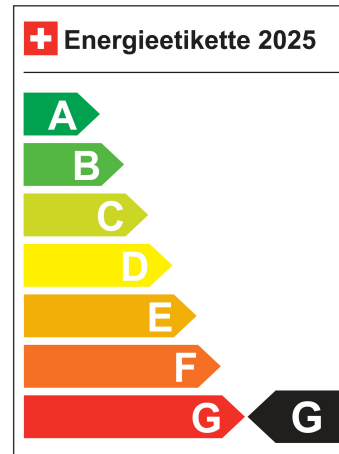

LIGA Nummer 0019301/25

Standort Wil SG

Verbrauch in l/100km:

Total 7.3 l/100km

Stadt N/A

Land N/A

CO2 Emission 166 g/km

Energieeffizienz G

Garantiehinweis Ab 1. Inverkehrsetzung

Typenschein IVI

SONDERAUSSTATTUNG

"Pack Winter

Zentralverriegelung mit
Funkfernbedienung

Elektrische Fensterheber vorne + hinten

Aussenspiegel elektrisch mit Memory

Regen- und Lichtsensor

Uni-Lackierung

Tire mobility system

Ottopartikelfilter

Deaktivierung Beifahrerairbag

Proaktives Insassenschutzsystem

Spurhalteassistent Lane Assist

Kindersitz-Vorbereitung Isofix

Automatische Distanzregelung ACC

Park-Lenkassistent mit Parkdistanz-
Kontrolle v+h

Fernlichtregulierung Light Assist

ESP/ EDS/ ASR/ ABS/ BA

Pack Winter

Stop + Start System mit Brems-Energie-
Rückgewinnung

Aussenspiegel elektrisch anklappbar

Aussenspiegel elektrisch verstellbar und
heizbar

Dachreling eloxiert

Leichtmetallräder 17" Valencia

Elektronische Parkbremse

Airbag Fahrer und Beifahrerseite

Kopfairbag vorne und hinten inkl.
Seitenairbag vorne

Müdigkeitserkennung

Verkehrszeichenerkennung

Front Assist (Umfeldüberwachungssystem)

Reifenkontrollanzeige RKA

LED-Scheinwerfer

Berganfahr- Bergabfahrassistent

Klimaanlage Climatronic 2-Zonen