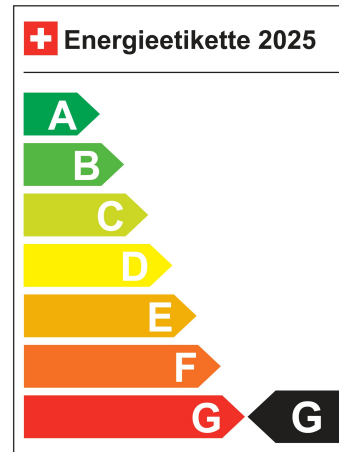

Hubraum 1984

Leistung in PS 190 PS

Sitzplätze 5

LIGA Nummer 0019300/25

Standort Wil SG

Verbrauch in l/100km:

Total 7.3 l/100km

Stadt N/A

Land N/A

CO2 Emission 166 g/km

Energieeffizienz G

Zylinder 4

Türen 5

Garantie 48 Monate

Garantiehinweis Ab 1. Inverkehrsetzung

Typenschein IVI

SONDERAUSSTATTUNG

"Pack Winter

Zentralverriegelung mit
Funkfernbedienung

Elektrische Fensterheber vorne + hinten

Aussenspiegel elektrisch mit Memory

Regen- und Lichtsensor

Uni-Lackierung

Tire mobility system

Ottopartikelfilter

Deaktivierung Beifahrerairbag

Proaktives Insassenschutzsystem

Spurhalteassistent Lane Assist

Kindersitz-Vorbereitung Isofix

Automatische Distanzregelung ACC

Park-Lenkassistent mit Parkdistanz-

Pack Winter

Stop + Start System mit Brems-Energie-
Rückgewinnung

Aussenspiegel elektrisch anklappbar

Aussenspiegel elektrisch verstellbar und
heizbar

Dachreling eloxiert

Leichtmetallräder 17" Valencia

Elektronische Parkbremse

Airbag Fahrer und Beifahrerseite

Kopfairbag vorne und hinten inkl.
Seitenairbag vorne

Müdigkeitserkennung

Verkehrszeichenerkennung

Front Assist (Umfeldüberwachungssystem)

Reifenkontrollanzeige RKA

LED-Scheinwerfer