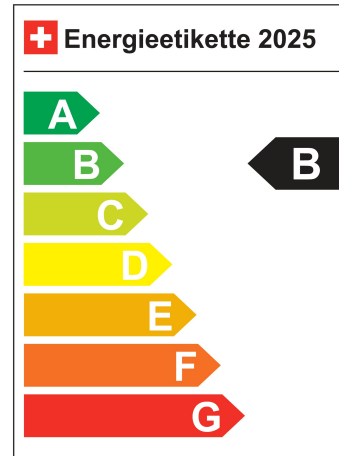

Innenfarbe Grau

Antriebsart Hinterradantrieb

Getriebeart Automatikgetriebe

Treibstoff Elektro

Hubraum N/A

Zylinder N/A

Leistung in PS 204 PS

Türen 5

Stadt N/A

Land N/A

CO2 Emission 0

Energieeffizienz B

Energieverbrauch N/A

Kapazität der Batterie 59.0 kWh

Elektrische Reichweite 429 km

SONDERAUSSTATTUNG