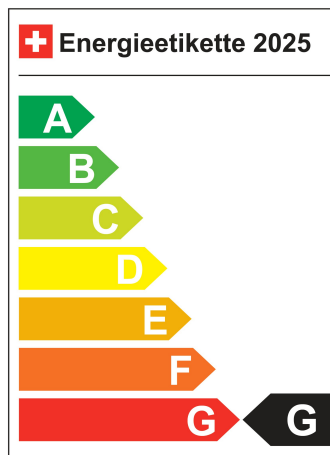

Hubraum 1984

Leistung in PS 190 PS

Sitzplätze 5

LIGA Nummer 0019253/25

Standort Wil SG

Verbrauch in l/100km:

Total 7.3 l/100km

Stadt N/A

Land N/A

CO2 Emission 166 g/km

Energieeffizienz G

Zylinder 4

Türen 5

Garantie 48 Monate

Garantiehinweis Ab 1. Inverkehrsetzung

Typenschein IVI

SONDERAUSSTATTUNG

"Pack Winter

Zentralverriegelung mit Funkfernbedienung

Elektrische Fensterheber vorne + hinten

Aussenspiegel elektrisch mit Memory

Regen- und Lichtsensor

Uni-Lackierung

Tire mobility system

Ottopartikelfilter

Deaktivierung Beifahrerairbag

Proaktives Insassenschutzsystem

Spurhalteassistent Lane Assist

Kindersitz-Vorbereitung Isofix

Automatische Distanzregelung ACC

Park-Lenkassistent mit Parkdistanz-

Pack Winter

Stop + Start System mit Brems-Energie-Rückgewinnung

Aussenspiegel elektrisch anklappbar

Aussenspiegel elektrisch verstellbar und heizbar

Dachreling eloxiert

Leichtmetallräder 17" Valencia

Elektronische Parkbremse

Airbag Fahrer und Beifahrerseite

Kopfairbag vorne und hinten inkl. Seitenairbag vorne

Müdigkeitserkennung

Verkehrszeichenerkennung

Front Assist (Umfeldüberwachungssystem)

Reifenkontrollanzeige RKA

LED-Scheinwerfer