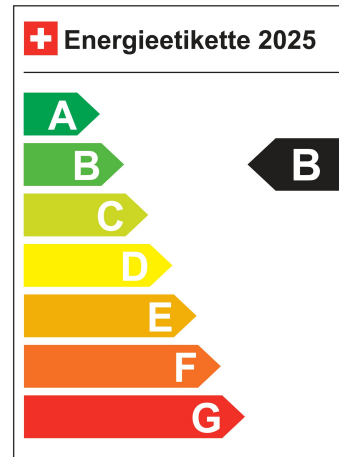

Leistung in PS 286 PS

Sitzplätze 5

LIGA Nummer 0019252/25

Standort Wil SG

Verbrauch in l/100km:

Total 0.0 l/100km

Stadt N/A

Land N/A

CO2 Emission 0

Energieeffizienz B

Energieverbrauch N/A

Kapazität der Batterie 77.0 kWh

Elektrische Reichweite 557 km

Türen 5

Garantie 24 Monate

Garantiehinweis Ab 1. Inverkehrsetzung

Typenschein IVI

SONDERAUSSTATTUNG

"Garantie HV Batterie 8 Jahre/ 160'000 km

Pack Komfort

Pack Assistenz

Aussenspiegel elektrisch verstellbar/
heizbar und anklappbar

Fahrprofilauswahl

Seitenscheiben hinten und Heckscheibe
abgedunkelt

DC Ladung bis 115kW

LED Heckleuchten

Leichtmetallräder 19" Hamar

Airbag Fahrer und Beifahrerseite

Seitenairbags vorne inkl. Kopfairbagsystem

Spurhalteassistent Lane Assist

Diebstahlwarnanlage

Automatische Distanzregelung ACC/ Front

Pack Design

Pack Infotainment

Schliess- und Startsystem Keyless Access

Regensensor

Easy Open & Close der Heckklappe

Ladekabel Wechselstrom

DC Ladung bis 145kW

Dachreling schwarz

Soundaktor

Deaktivierung Beifahrerairbag

Müdigkeitserkennung

Verkehrszeichenerkennung

Isofix Kindersitzverankerung für Rückbank

Rückfahrkamera