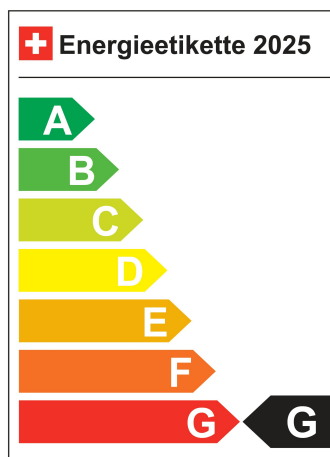

Hubraum 1984

Leistung in PS 265 PS

Sitzplätze 7

LIGA Nummer 0019246/25

Standort Wil SG

Verbrauch in l/100km:

Total 8.6 l/100km

Stadt N/A

Land N/A

CO2 Emission 195 g/km

Energieeffizienz G

Zylinder 4

Türen 5

Garantie 24 Monate

Garantiehinweis Ab 1. Inverkehrsetzung

Typenschein IVI

SONDERAUSSTATTUNG

"Schlüsselloses Startsystem Keyless Start

Stop + Start System mit Brems-Energie-Rückgewinnung

Aussenspiegel elektrisch anklappbar mit Memory

Regensensor

Dachreling silber eloxiert

Tire mobility system

Adaptive Fahrwerksregelung DCC

Airbag Fahrer und Beifahrerseite

Kopfairbag vorne und hinten inkl. Seitenairbag vorne

Spurhalteassistent Lane Assist

Park Assist Plus

Kindersitz-Vorbereitung Isofix

Rückfahrkamera

Zentralverriegelung mit Funkfernbedienung

Elektrische Fensterheber vorne + hinten

Aussenspiegel elektrisch verstellbar und heizbar

LED Heckleuchten

Leichtmetallräder 20" Leeds

Elektronische Parkbremse

Ottopartikelfilter

Deaktivierung Beifahrerairbag

Müdigkeitserkennung

Spurwechselassistent Side Assist

Verkehrszeichenerkennung

Automatische Distanzregelung ACC

Multifunktionskamera