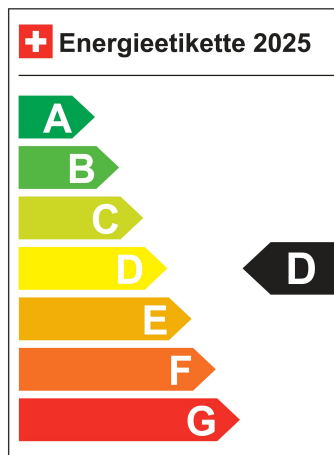

Hubraum 1968

Leistung in PS 150 PS

Sitzplätze 5

LIGA Nummer 0019244/25

Standort Wil SG

Verbrauch in l/100km:

Total 4.9 l/100km

Stadt N/A

Land N/A

CO2 Emission 130 g/km

Energieeffizienz D

Zylinder 4

Türen 5

Garantie 24 Monate

Garantiehinweis Ab 1. Inverkehrsetzung

Typenschein IVI

SONDERAUSSTATTUNG

"Pack Infotainment

Schlüsselloses Startsystem Keyless Start

Aussenspiegel mit Umfeldbeleuchtung

Aussenspiegel automatisch abblendbar/
Fahrerseite

Chromleisten an den Seitenfenstern

Dachreling silber eloxiert

Elektronische Parkbremse

Dieselpartikelfilter

Deaktivierung Beifahrerairbag

Kopfairbag vorne und hinten inkl.
Seitenairbag vorne

Müdigkeitserkennung

Spurwechselassistent Side Assist

Verkehrszeichenerkennung

Pack Technik

Stop + Start System

Aussenspiegel elektrisch anklappbar und
heizbar

Regensensor

LED Heckleuchten

Leichtmetallräder 16" Venezia

Servolenkung elektromechanisch u.
geschwindigkeitsabhängig

Airbag Fahrer und Beifahrerseite

Center Airbag vorne

Proaktives Insassenschutzsystem

Spurhalteassistent Lane Assist

Stauassistent

Elektronische Wegfahrsperr