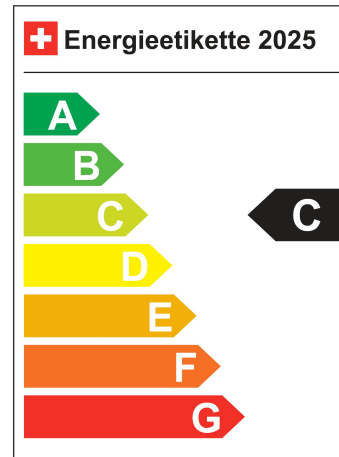

Leistung in PS 340 PS

Sitzplätze 5

LIGA Nummer 0019239/25

Standort Wil SG

Verbrauch in l/100km:

Total 0.0 l/100km

Stadt N/A

Land N/A

CO2 Emission 0

Energieeffizienz C

Energieverbrauch 18.4 kWh/100km

Kapazität der Batterie 86.0 kWh

Elektrische Reichweite 528 km

Türen 5

Garantie 24 Monate

Garantiehinweis Ab 1. Inverkehrsetzung

Typenschein IVI

SONDERAUSSTATTUNG

"Garantie HV Batterie 8 Jahre/ 160'000 km

Pack Interieur Plus

Schliess- und Startsystem Keyless Access

Regensensor

Fahrprofilwahl

Frontscheibe drahtlos beheizbar und wärmereflektierend

Ladekabel Wechselstrom

Leichtmetallräder 20" Skagen

Adaptive Fahrwerksregelung DCC

Airbag Fahrer und Beifahrerseite

Kopf- und Seitenairbags vorn und hinten

Müdigkeitserkennung

Spurwechselassistent/ Ausparkassistent/

Pack Komfort

Pack Fahrerassistenz IQ Drive

Aussenspiegel elektrisch verstellbar/ heizbar und anklappbar

Heizbare Scheibenwaschdüsen vorne

Heckklappe mit el. Öffnung und Schliessung

Seiten- und Heckscheibe hinten abgedunkelt

LED Heckleuchten

Progressiv Lenkung

Soundaktor

Deaktivierung Beifahrerairbag

Proaktives Insassenschutzsystem

Spurhalteassistent Lane Assist

Fahrerassistent Travel Assist