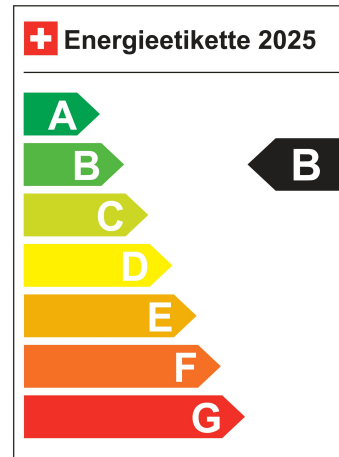

Energieverbrauch 15.9 kWh/100km

Kapazität der Batterie 77.0 kWh

Elektrische Reichweite 557 km

Türen 5

Garantie 24 Monate

Garantiehinweis Ab 1. Inverkehrsetzung

Typenschein IVI

SONDERAUSSTATTUNG