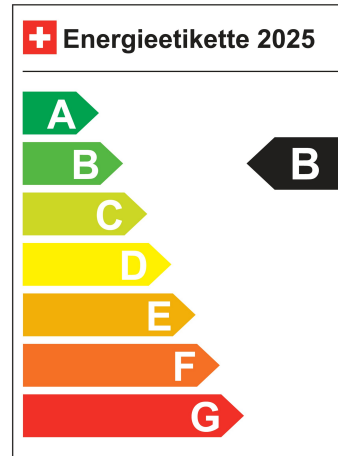

Land N/A

CO2 Emission 0

Energieeffizienz B

Energieverbrauch 15.6 kWh/100km

Kapazität der Batterie 59.0 kWh

Elektrische Reichweite 427 km