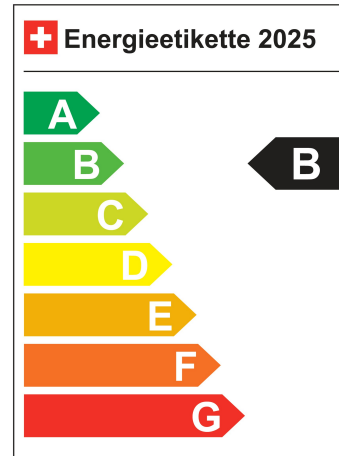

Aussenfarbe Olive green

Innenfarbe grau

Antriebsart Hinterradantrieb

Getriebeart Automatikgetriebe

Treibstoff Elektro

Hubraum N/A

Zylinder N/A

Leistung in PS 204 PS

Total 0.0 l/100km

Stadt N/A

Land N/A

CO2 Emission 0

Energieeffizienz B

Energieverbrauch 15.5 kWh/100km

Kapazität der Batterie 59.0 kWh

Elektrische Reichweite 429 km