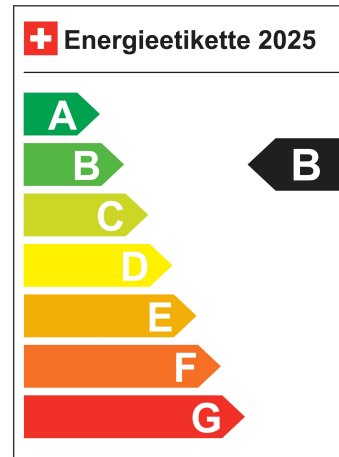

Leistung in PS 204 PS

Sitzplätze 5

LIGA Nummer 0019205/24

Standort Wil SG

Verbrauch in l/100km:

Total 0.0 l/100km

Stadt N/A

Land N/A

CO2 Emission 0

Energieeffizienz B

Energieverbrauch 15.7 kWh/100km

Kapazität der Batterie 59.0 kWh

Elektrische Reichweite 425 km

Türen 5

Garantie 24 Monate

Garantiehinweis Ab 1. Inverkehrsetzung

Typenschein IVI

SONDERAUSSTATTUNG

"Garantie HV Batterie 8 Jahre/ 160'000 km

Pack Exterieur

Schliess- und Startsystem Keyless Access

Aussenspiegel elektrisch mit Memory

Regensensor

Fahrprofilwahl

Ladekabel Wechselstrom

Leichtmetallräder 18" East Derry

Servolenkung

Airbag Fahrer und Beifahrerseite

Seitenairbags vorne inkl. Kopfairbagsystem

Müdigkeitserkennung

Verkehrszeichenerkennung

Isofix Kindersitzverankerung für Rückbank

Pack Komfort

Pack Assistenz

Aussenspiegel elektrisch anklappbar

Aussenspiegel elektrisch verstellbar und heizbar

Heizbare Scheibenwaschdüsen vorne

Seitenscheiben hinten und Heckscheibe abgedunkelt

Dach in schwarz

Tire mobility system

Soundaktor

Deaktivierung Beifahrerairbag

Proaktives Insassenschutzsystem

Spurhalteassistent Lane Assist

Diebstahlwarnanlage

Automatische Distanzregelung ACC/ Front