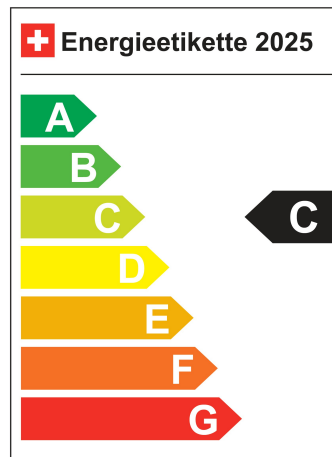

Innenfarbe Titanschwarz

Antriebsart Vorderradantrieb

Getriebeart Automatikgetriebe

Treibstoff Benzin

Hubraum 999

Zylinder 3

Leistung in PS 95 PS

Türen 5

Stadt N/A

Land N/A

CO2 Emission 122 g/km

Energieeffizienz C

SONDERAUSSTATTUNG

"Pack Licht und Sicht

Stop + Start System mit Brems-Energie-Rückgewinnung

Aussenspiegel elektrisch verstellbar/
heizbar und anklappbar