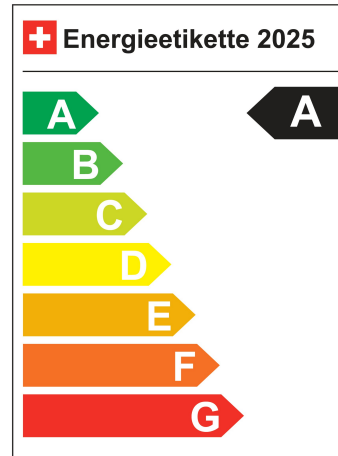

Innenfarbe soul

Antriebsart Hinterradantrieb

Getriebeart Automatikgetriebe

Treibstoff Elektro

Hubraum N/A

Zylinder N/A

Leistung in PS 286 PS

Türen 5

Stadt N/A

Land N/A

CO2 Emission 0

Energieeffizienz A

Energieverbrauch N/A

Kapazität der Batterie 86.0 kWh

Elektrische Reichweite 640 km

SONDERAUSSTATTUNG