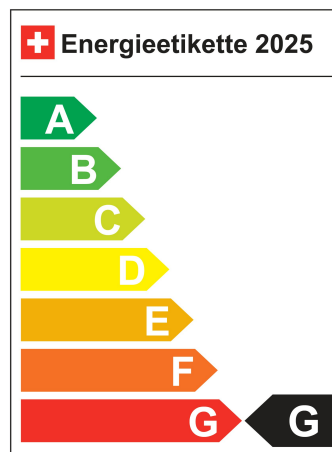

LIGA Nummer 0019193/24

Standort Wil SG

Verbrauch in l/100km:

Total 7.3 l/100km

Stadt N/A

Land N/A

CO2 Emission 166 g/km

Energieeffizienz G

Garantiehinweis Ab 1. Inverkehrsetzung

Typenschein IVI

SONDERAUSSTATTUNG

"Pack Winter

Stop + Start System mit Brems-Energie-Rückgewinnung

Aussenspiegel elektrisch anklappbar

Aussenspiegel elektrisch verstellbar und heizbar

Dachreling eloxiert

Leichtmetallräder 17" Valencia

Elektronische Parkbremse

Airbag Fahrer und Beifahrerseite

Kopfairbag vorne und hinten inkl. Seitenairbag vorne

Müdigkeitserkennung

Verkehrszeichenerkennung

Front Assist (Umfeldüberwachungssystem)

Reifenkontrollanzeige RKA

LED-Scheinwerfer

Berganfahr- Bergabfahrassistent

Klimaanlage Climatronic 2-Zonen

Zentralverriegelung mit Funkfernbedienung

Elektrische Fensterheber vorne + hinten

Aussenspiegel elektrisch mit Memory

Regen- und Lichtsensor

Uni-Lackierung

Tire mobility system

Ottopartikelfilter

Deaktivierung Beifahrerairbag

Proaktives Insassenschutzsystem

Spurhalteassistent Lane Assist

Kindersitz-Vorbereitung Isofix

Automatische Distanzregelung ACC

Park-Lenkassistent mit Parkdistanz-Kontrolle v+h

Fernlichtregulierung Light Assist

ESP/ EDS/ ASR/ ABS/ BA

Multifunktions-Lederlenkrad 3-Speichen