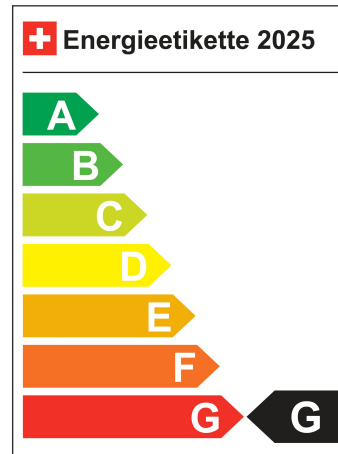

LIGA Nummer 0019174/24

Standort Wil SG

Verbrauch in l/100km:

Total 6.9 l/100km

Stadt N/A

Land N/A

CO2 Emission 181 g/km

Energieeffizienz G

Garantiehinweis Ab 1. Inverkehrsetzung

Typenschein IVI

SONDERAUSSTATTUNG

"Pack Park Basic

Zentralverriegelung mit Keyless Start

Schiebetüre links

Servoschliessung Heckklappe

Servoschliessung Schiebetür rechts

Dunkel eingefärbte Fenster im Fahrgastraum

Leuchtweitenregulierung

Leichtmetallräder 16" Syrakus

Dieselpartikelfilter

Seiten- und Kopfairbag vorn

Verkehrsschild-Erkennungssystem

Front Assist (Umfeldüberwachungssystem)

eCall

LED-Rückleuchten

Abbiegeassistent und Ausweichunterstützung

ESP Elektronisches Stabilitätsprogramm

Multifunktions-Lederlenkrad

Drehsitz Fahrer

Pack Assistenz Basic

Scheibenwischer mit Regensensor

Schiebetüre rechts

Servoschliessung Schiebetür links

Heckklappe

Wärmeschutzverglasung

Radabdeckungen

Servolenkung

Airbag Fahrer und Beifahrerseite

Müdigkeitserkennung

Elektronische Wegfahrsperr

Reifendruckkontrollanzeige

LED-Scheinwerfer

Spurhalteassistent

ABS + EDS + ASR

Dreizonen-Klimaautomat

Sitzheizung Fahrer- und Beifahrerseite

Drehsitz Beifahrer