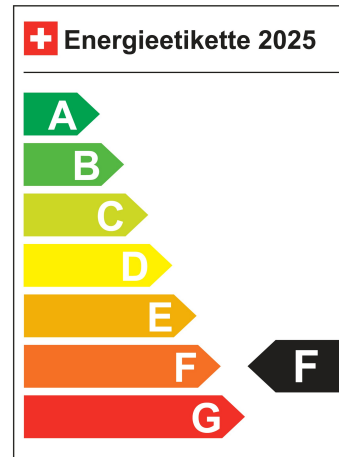

Leistung in PS 300 PS

Sitzplätze 5

LIGA Nummer 0019159/24

Standort Wil SG

Verbrauch in l/100km:

Total 8.6 l/100km

Stadt N/A

Land N/A

CO2 Emission 195 g/km

Energieeffizienz F

Türen 5

Garantie 48 Monate

Garantiehinweis Ab 1. Inverkehrsetzung

Typenschein IVI

SONDERAUSSTATTUNG

"Pack Winter

Stop + Start System mit Brems-Energie-Rückgewinnung

Aussenspiegel elektrisch anklappbar

Aussenspiegel elektrisch verstellbar und heizbar

Seiten- und Heckscheibe hinten abgedunkelt

Uni-Lackierung

Tire mobility system

Progressiv Lenkung

Airbag Fahrer und Beifahrerseite

Kopfairbag vorne und hinten inkl. Seitenairbag vorne

Müdigkeitserkennung

Verkehrszeichenerkennung

Front Assist (Umfeldüberwachungssystem)

Reifenkontrollanzeige RKA

Zentralverriegelung mit Funkfernbedienung

Elektrische Fensterheber vorne + hinten

Aussenspiegel elektrisch mit Memory

Regen- und Lichtsensor

Dachreling eloxiert

Leichtmetallräder 18" Jerez

Elektronische Parkbremse

Ottopartikelfilter

Deaktivierung Beifahrerairbag

Proaktives Insassenschutzsystem

Spurhalteassistent Lane Assist

Kindersitz-Vorbereitung Isofix

Automatische Distanzregelung ACC

Park-Lenkassistent mit Parkdistanz-