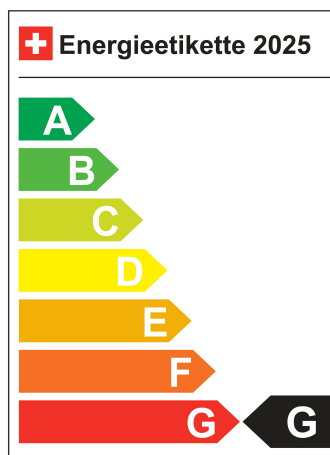

Hubraum 1984

Leistung in PS 190 PS

Sitzplätze 5

LIGA Nummer 0019112/24

Standort Wil SG

Verbrauch in l/100km:

Total 7.3 l/100km

Stadt N/A

Land N/A

CO2 Emission 166 g/km

Energieeffizienz G

Zylinder 4

Türen 5

Garantie 48 Monate

Garantiehinweis Ab 1. Inverkehrsetzung

Typenschein IVI

SONDERAUSSTATTUNG

"Pack Winter

Stop + Start System mit Brems-Energie-Rückgewinnung

Aussenspiegel elektrisch anklappbar

Aussenspiegel elektrisch verstellbar und heizbar

Dachreling eloxiert

Leichtmetallräder 17" Valencia

Elektronische Parkbremse

Airbag Fahrer und Beifahrerseite

Kopfairbag vorne und hinten inkl. Seitenairbag vorne

Müdigkeitserkennung

Verkehrszeichenerkennung

Front Assist (Umfeldüberwachungssystem)

Reifenkontrollanzeige RKA

Zentralverriegelung mit Funkfernbedienung

Elektrische Fensterheber vorne + hinten

Aussenspiegel elektrisch mit Memory

Regen- und Lichtsensor

Uni-Lackierung

Tire mobility system

Ottopartikelfilter

Deaktivierung Beifahrerairbag

Proaktives Insassenschutzsystem

Spurhalteassistent Lane Assist

Kindersitz-Vorbereitung Isofix

Automatische Distanzregelung ACC

Park-Lenkassistent mit Parkdistanz-Kontrolle v+h