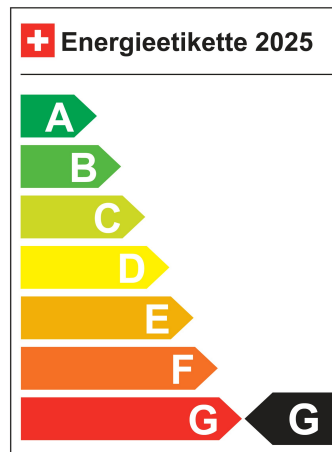

LIGA Nummer 0019111/24

Standort Wil SG

Verbrauch in l/100km:

Total 7.3 l/100km

Stadt N/A

Land N/A

CO2 Emission 166 g/km

Energieeffizienz G

Garantiehinweis Ab 1. Inverkehrsetzung

Typenschein IVI

SONDERAUSSTATTUNG

"Pack Winter

Stop + Start System mit Brems-Energie-Rückgewinnung

Aussenspiegel elektrisch anklappbar

Aussenspiegel elektrisch verstellbar und heizbar

Dachreling eloxiert

Leichtmetallräder 17" Valencia

Elektronische Parkbremse

Airbag Fahrer und Beifahrerseite

Kopfairbag vorne und hinten inkl. Seitenairbag vorne

Müdigkeitserkennung

Verkehrszeichenerkennung

Front Assist (Umfeldüberwachungssystem)

Reifenkontrollanzeige RKA

LED-Scheinwerfer

Berganfahr- Bergabfahrassistent

Klimaanlage Climatronic 2-Zonen

Zentralverriegelung mit Funkfernbedienung

Elektrische Fensterheber vorne + hinten

Aussenspiegel elektrisch mit Memory

Regen- und Lichtsensor

Uni-Lackierung

Tire mobility system

Ottopartikelfilter

Deaktivierung Beifahrerairbag

Proaktives Insassenschutzsystem

Spurhalteassistent Lane Assist

Kindersitz-Vorbereitung Isofix

Automatische Distanzregelung ACC

Park-Lenkassistent mit Parkdistanz-Kontrolle v+h

Fernlichtregulierung Light Assist

ESP/ EDS/ ASR/ ABS/ BA

Multifunktions-Lederlenkrad 3-Speichen