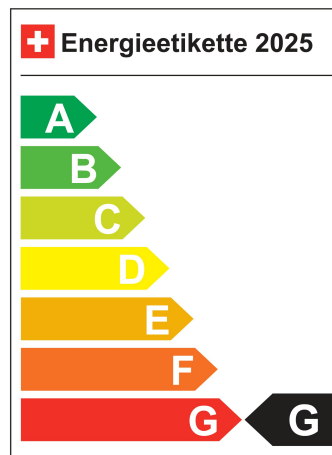

Hubraum 1984

Leistung in PS 190 PS

Sitzplätze 5

LIGA Nummer 0019110/24

Standort Wil SG

Verbrauch in l/100km:

Total 7.3 l/100km

Stadt N/A

Land N/A

CO2 Emission 166 g/km

Energieeffizienz G

Zylinder 4

Türen 5

Garantie 48 Monate

Garantiehinweis Ab 1. Inverkehrsetzung

Typenschein IVI

SONDERAUSSTATTUNG

"Pack Winter

Stop + Start System mit Brems-Energie-Rückgewinnung

Aussenspiegel elektrisch anklappbar

Aussenspiegel elektrisch verstellbar und heizbar

Dachreling eloxiert

Leichtmetallräder 17" Valencia

Elektronische Parkbremse

Airbag Fahrer und Beifahrerseite

Kopfairbag vorne und hinten inkl. Seitenairbag vorne

Müdigkeitserkennung

Verkehrszeichenerkennung

Front Assist (Umfeldüberwachungssystem)

Reifenkontrollanzeige RKA

Zentralverriegelung mit Funkfernbedienung

Elektrische Fensterheber vorne + hinten

Aussenspiegel elektrisch mit Memory

Regen- und Lichtsensor

Uni-Lackierung

Tire mobility system

Ottopartikelfilter

Deaktivierung Beifahrerairbag

Proaktives Insassenschutzsystem

Spurhalteassistent Lane Assist

Kindersitz-Vorbereitung Isofix

Automatische Distanzregelung ACC

Park-Lenkassistent mit Parkdistanz-Kontrolle v+h