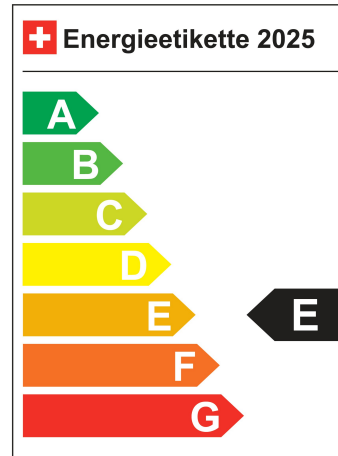

Stadt N/A

Land N/A

CO2 Emission 162 g/km

Energieeffizienz E

SONDERAUSSTATTUNG

"Pack Assistenz

Stop + Start System mit Brems-Energie-Rückgewinnung

Aussenspiegel elektrisch verstellbar und heizbar