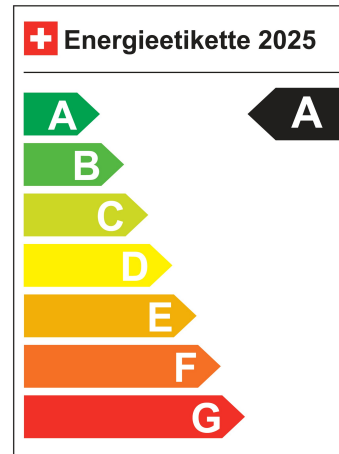

Leistung in PS 286 PS

Sitzplätze 5

LIGA Nummer 0019098/24

Standort Wil SG

Verbrauch in l/100km:

Total 0.0 l/100km

Stadt N/A

Land N/A

CO2 Emission 0

Energieeffizienz A

Energieverbrauch 16.3 kWh/100km

Kapazität der Batterie 77.0 kWh

Elektrische Reichweite 556 km

Türen 5

Garantie 24 Monate

Garantiehinweis Ab 1. Inverkehrsetzung

Typenschein IVI

SONDERAUSSTATTUNG

"Garantie HV Batterie 8 Jahre/ 160'000 km

Pack Komfort

Pack Assistenz

Aussenspiegel elektrisch verstellbar/
heizbar und anklappbar

Fahrprofilauswahl

Seitenscheiben hinten und Heckscheibe
abgedunkelt

DC Ladung bis 115kW

LED Heckleuchten

Leichtmetallräder 19" Hamar

Airbag Fahrer und Beifahrerseite

Seitenairbags vorne inkl. Kopfairbagsystem

Spurhalteassistent Lane Assist

Diebstahlwarnanlage

Automatische Distanzregelung ACC/ Front

Pack Design

Pack Infotainment

Schliess- und Startsystem Keyless Access

Regensensor

Easy Open & Close der Heckklappe

Ladekabel Wechselstrom

DC Ladung bis 145kW

Dachreling schwarz

Soundaktor

Deaktivierung Beifahrerairbag

Müdigkeitserkennung

Verkehrszeichenerkennung

Isofix Kindersitzverankerung für Rückbank

Rückfahrkamera