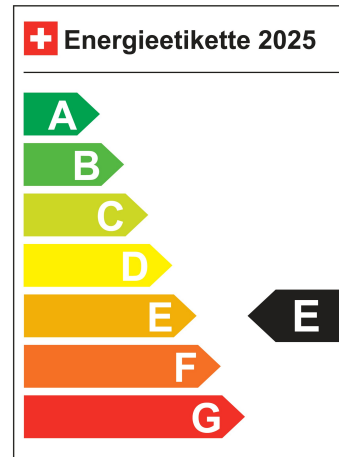

Leistung in PS 115 PS

Sitzplätze 5

LIGA Nummer 0019095/24

Standort Wil SG

Verbrauch in l/100km:

Total 5.7 l/100km

Stadt N/A

Land N/A

CO2 Emission 131 g/km

Energieeffizienz E

Türen 5

Garantie 24 Monate

Garantiehinweis Ab 1. Inverkehrsetzung

Typenschein IVI

SONDERAUSSTATTUNG

"Pack Licht und Sicht

Stop + Start System mit Brems-Energie-Rückgewinnung

Aussenspiegel elektrisch verstellbar/ heizbar und anklappbar

Dachreling schwarz

Tire mobility system/ Reifenreparaturset mit Kompressor

Ottopartikelfilter

Deaktivierung Beifahrerairbag

Müdigkeitserkennung

Verkehrszeichenerkennung

Front Assist (Umfeldüberwachungssystem)

Parkdistanz-Kontrolle hinten

Berganfahrassistent

Klimaanlage

Beifahrer Sitzlehne umklappbar

Zentralverriegelung mit Funkfernbedienung

Elektrische Fensterheber vorne + hinten

Lichtassistenzsystem (Coming- und Leaving Home Funktion)

Leichtmetallräder 16"

Servolenkung

Airbag Fahrer und Beifahrerseite

Kopfairbag vorne und hinten inkl. Seitenairbag vorne

Spurhalteassistent Lane Assist

Kindersitz-Vorbereitung Isofix

Reifenkontrollanzeige RKA

LED-Scheinwerfer

ESP inkl. Bremsassistent/ ABS/ ASR/ EDS

Multifunktions-Lederlenkrad

Sitzbezüge in Stoff