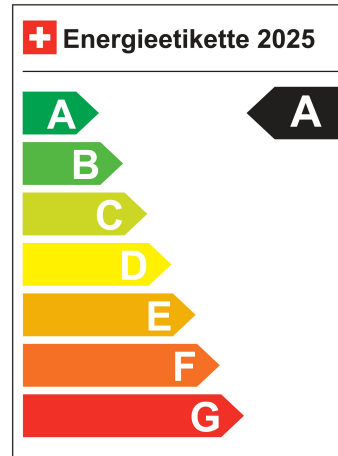

Stadt N/A

Land N/A

CO2 Emission 0

Energieeffizienz A

Energieverbrauch N/A

Kapazität der Batterie 86.0 kWh

Elektrische Reichweite 425 km

SONDERAUSSTATTUNG