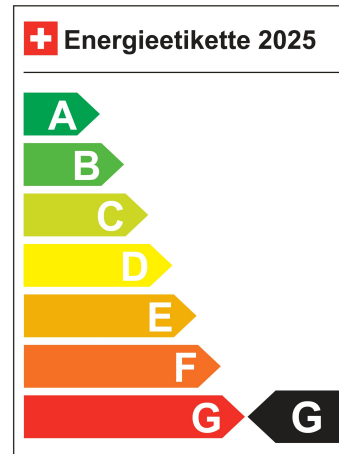

Hubraum 1984

Leistung in PS 190 PS

Sitzplätze 5

LIGA Nummer 0019092/24

Standort Wil SG

Verbrauch in l/100km:

Total 7.3 l/100km

Stadt N/A

Land N/A

CO2 Emission 166 g/km

Energieeffizienz G

Zylinder 4

Türen 5

Garantie 48 Monate

Garantiehinweis Ab 1. Inverkehrsetzung

Typenschein IVI

SONDERAUSSTATTUNG

"Pack Winter

Stop + Start System mit Brems-Energie-Rückgewinnung

Aussenspiegel elektrisch anklappbar

Aussenspiegel elektrisch verstellbar und heizbar

Dachreling eloxiert

Leichtmetallräder 17" Valencia

Elektronische Parkbremse

Airbag Fahrer und Beifahrerseite

Kopfairbag vorne und hinten inkl. Seitenairbag vorne

Müdigkeitserkennung

Verkehrszeichenerkennung

Front Assist (Umfeldüberwachungssystem)

Reifenkontrollanzeige RKA

Zentralverriegelung mit Funkfernbedienung

Elektrische Fensterheber vorne + hinten

Aussenspiegel elektrisch mit Memory

Regen- und Lichtsensor

Uni-Lackierung

Tire mobility system

Ottopartikelfilter

Deaktivierung Beifahrerairbag

Proaktives Insassenschutzsystem

Spurhalteassistent Lane Assist

Kindersitz-Vorbereitung Isofix

Automatische Distanzregelung ACC

Park-Lenkassistent mit Parkdistanz-Kontrolle v+h