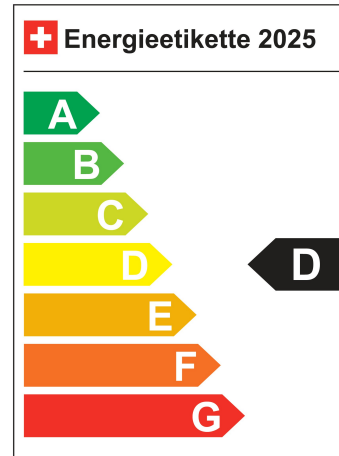

Total 5.2 l/100km

Stadt N/A

Land N/A

CO2 Emission 119 g/km

Energieeffizienz D

Energieverbrauch N/A

Kapazität der Batterie N/A

Elektrische Reichweite N/A km